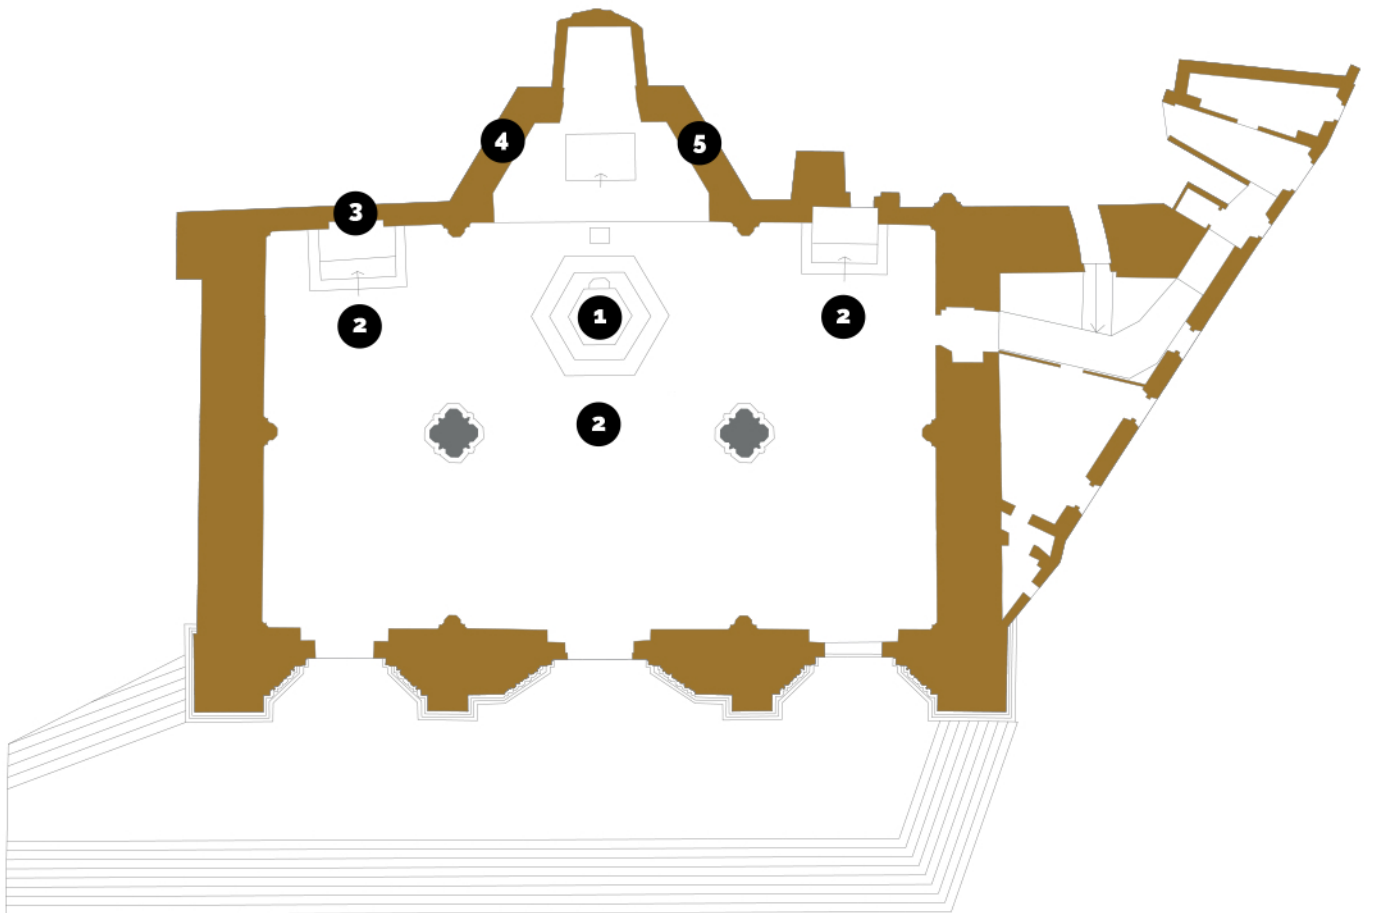

Battistero

PLANIMETRIA DEL BATTISTERO

Posizione dei capolavori all'interno del battistero:

Donatello, Jacopo della Quercia, Lorenzo Ghiberti e altri 01

Fonte battesimale

Lorenzo di Pietro, detto il Vecchietta 02

Articoli del Credo

Benvenuto di Giovanni 03

Miracoli di sant'Antonio

Lorenzo di Pietro, detto il Vecchietta 04

Flagellazione

Lorenzo di Pietro, detto il Vecchietta 05

Andata al Calvario